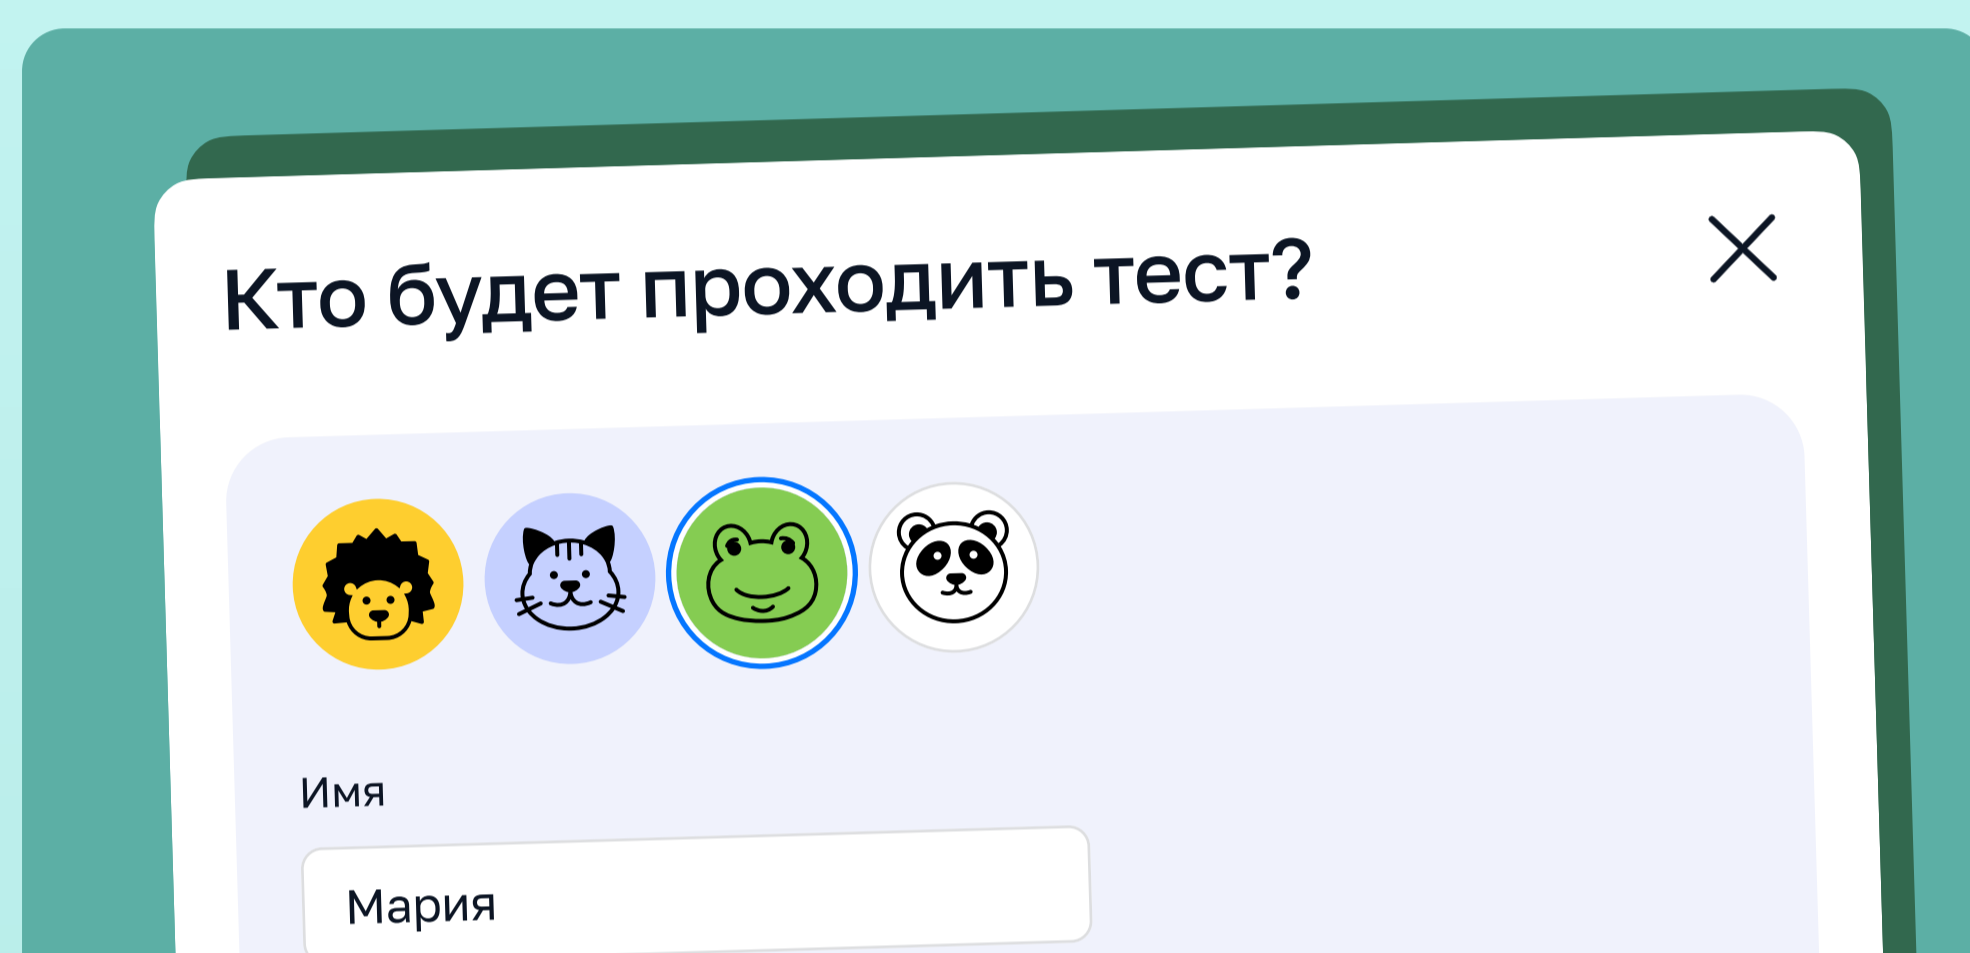

Цифровой помощник родителя - это ваш спутник в образовании ребенка

parent.edu.ru

Попробуйте все возможности
сервиса и найдите путь
развития ваших детей

Онлайн-сервис, который поможет выявить уникальные способности и интересы ребенка с помощью цифровой диагностики, подобрать наиболее подходящие кружки, секции и образовательные направления для всестороннего развития его талантов и способностей