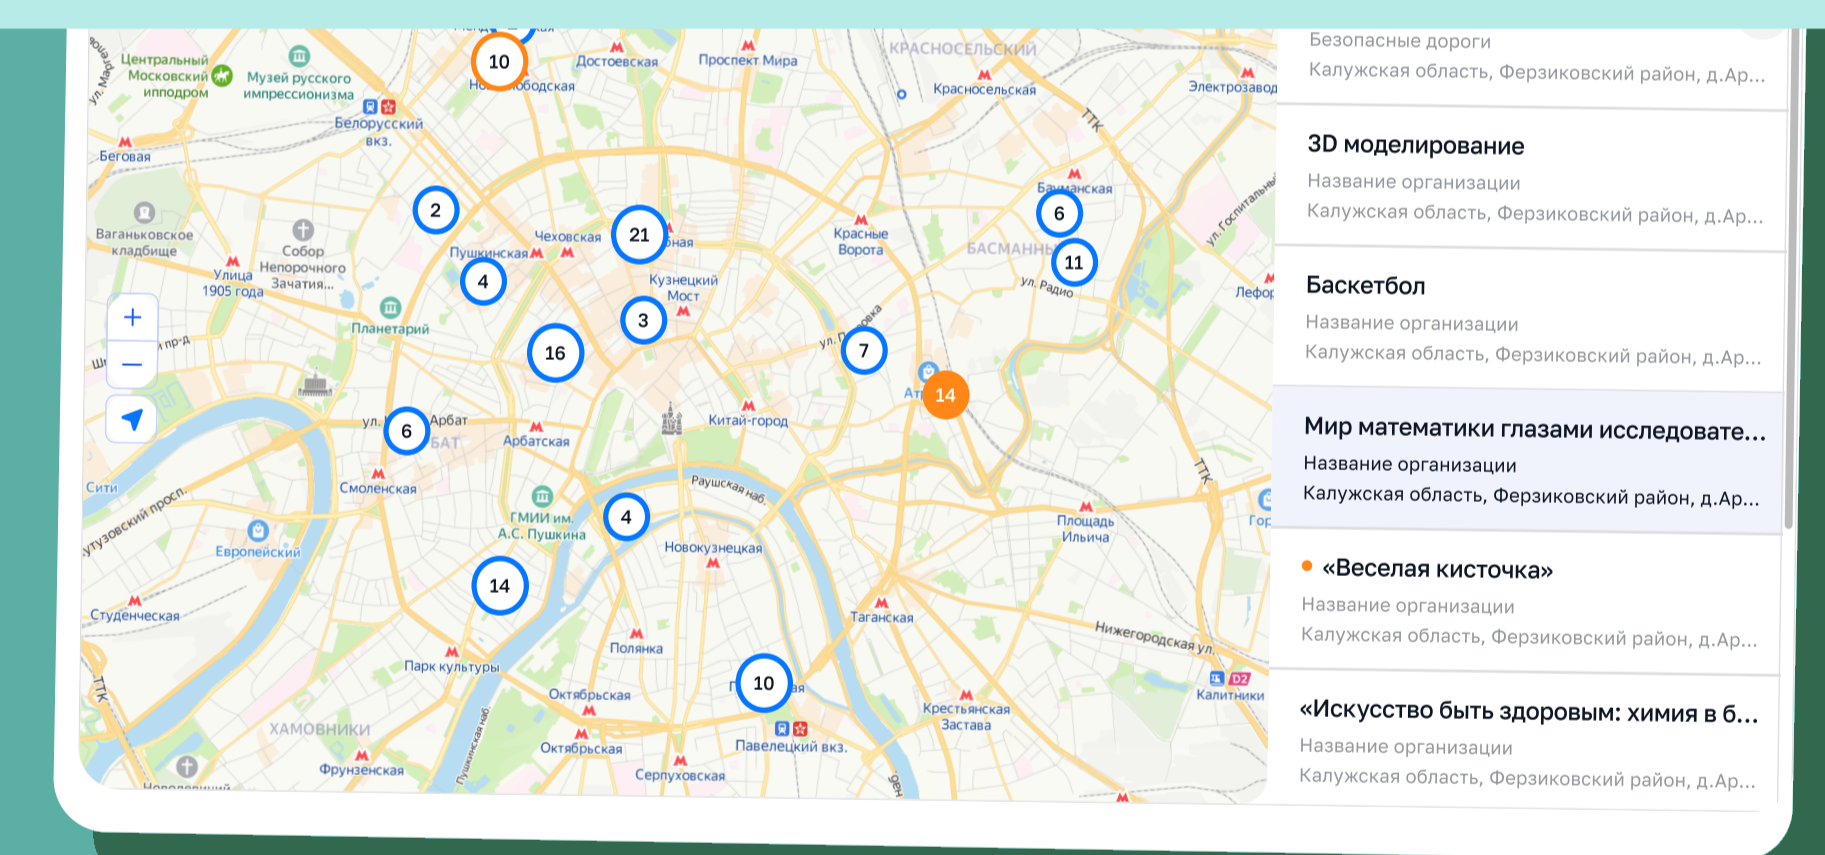

Добавляйте избранное

Сохраняйте все самое интересное и важное в одном месте.

Подбирайте программы дополнительного образования

Пользуйтесь каталогом программ для развития потенциала ребенка, стимулирования его интереса к занятиям и формирования ключевых навыков, полезных в учебе и карьере

Получайте рекомендации

Просматривайте тематические подборки событий и контента, соответствующие интересам и предпочтениям ребенка.